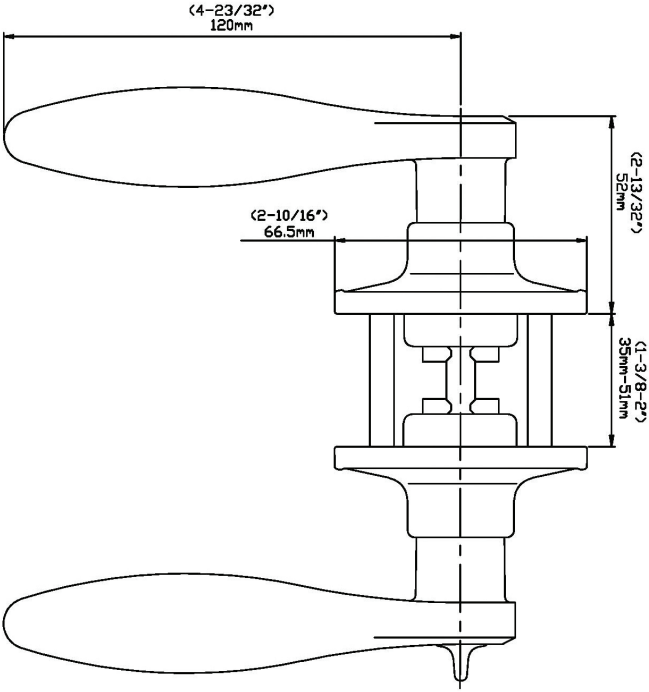

LaSalle (LA)